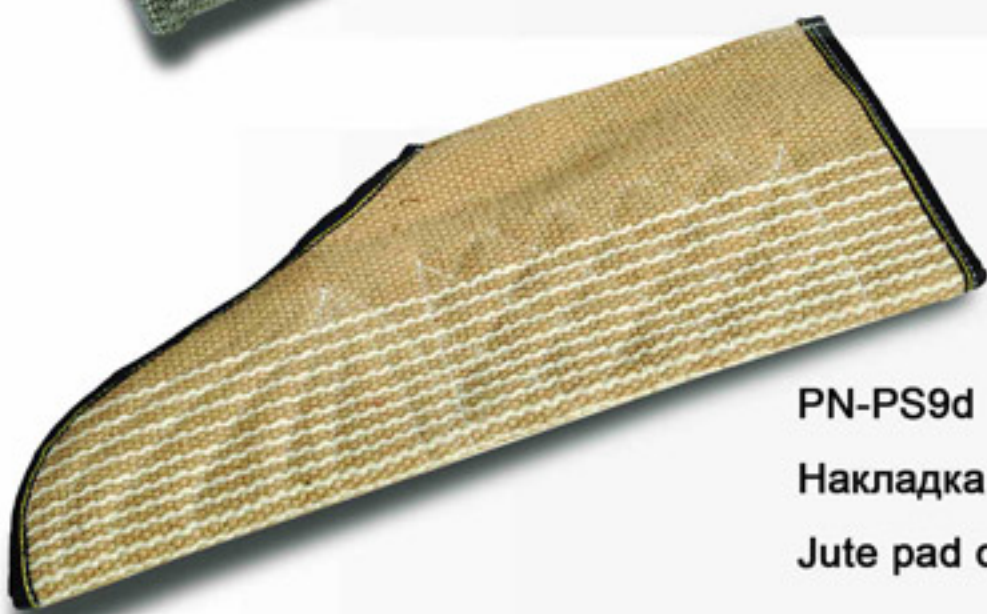

PN-PS9d
Накладка на рукав PS9, Джут
Jute pad on the sleeve PS9